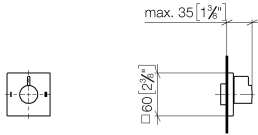

36 200 985

- Drehumstellung
- Rosette 60 x 60 mm

	Chrom	36 200 985-00
	Platin gebürstet	36 200 985-06
	Light Gold gebürstet	36 200 985-27
	Messing gebürstet (23kt Gold)	36 200 985-28
	Champagne gebürstet (22kt Gold)	36 200 985-46
	Champagne (22kt Gold)	36 200 985-47
	Dark Platinum gebürstet	36 200 985-99

**Benötigtes Zubehör**

- UP-Zweiwege-Umstellung -** 35 202 970 90
- Max. Einbautiefe 160 mm
  - Min. Einbautiefe 85 mm

36 200 985

mm [inches]