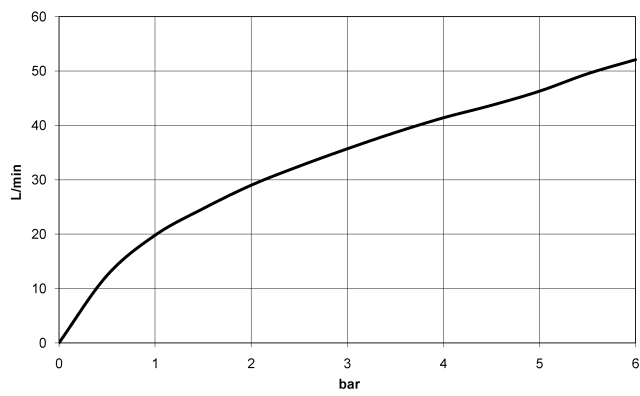

36 200 985

- Drehumstellung
- Rosette 60 x 60 mm

	Chrom	36 200 985-00
	Platin gebürstet	36 200 985-06
	Light Gold gebürstet	36 200 985-27
	Messing gebürstet (23kt Gold)	36 200 985-28
	Champagne gebürstet (22kt Gold)	36 200 985-46
	Champagne (22kt Gold)	36 200 985-47
	Dark Platinum gebürstet	36 200 985-99

**Benötigtes Zubehör**

- UP-Zweiwege-Umstellung -** 35 202 970 90
- Max. Einbautiefe 160 mm
  - Min. Einbautiefe 85 mm

36 200 985

mm [inches]

### Durchflussdiagramm